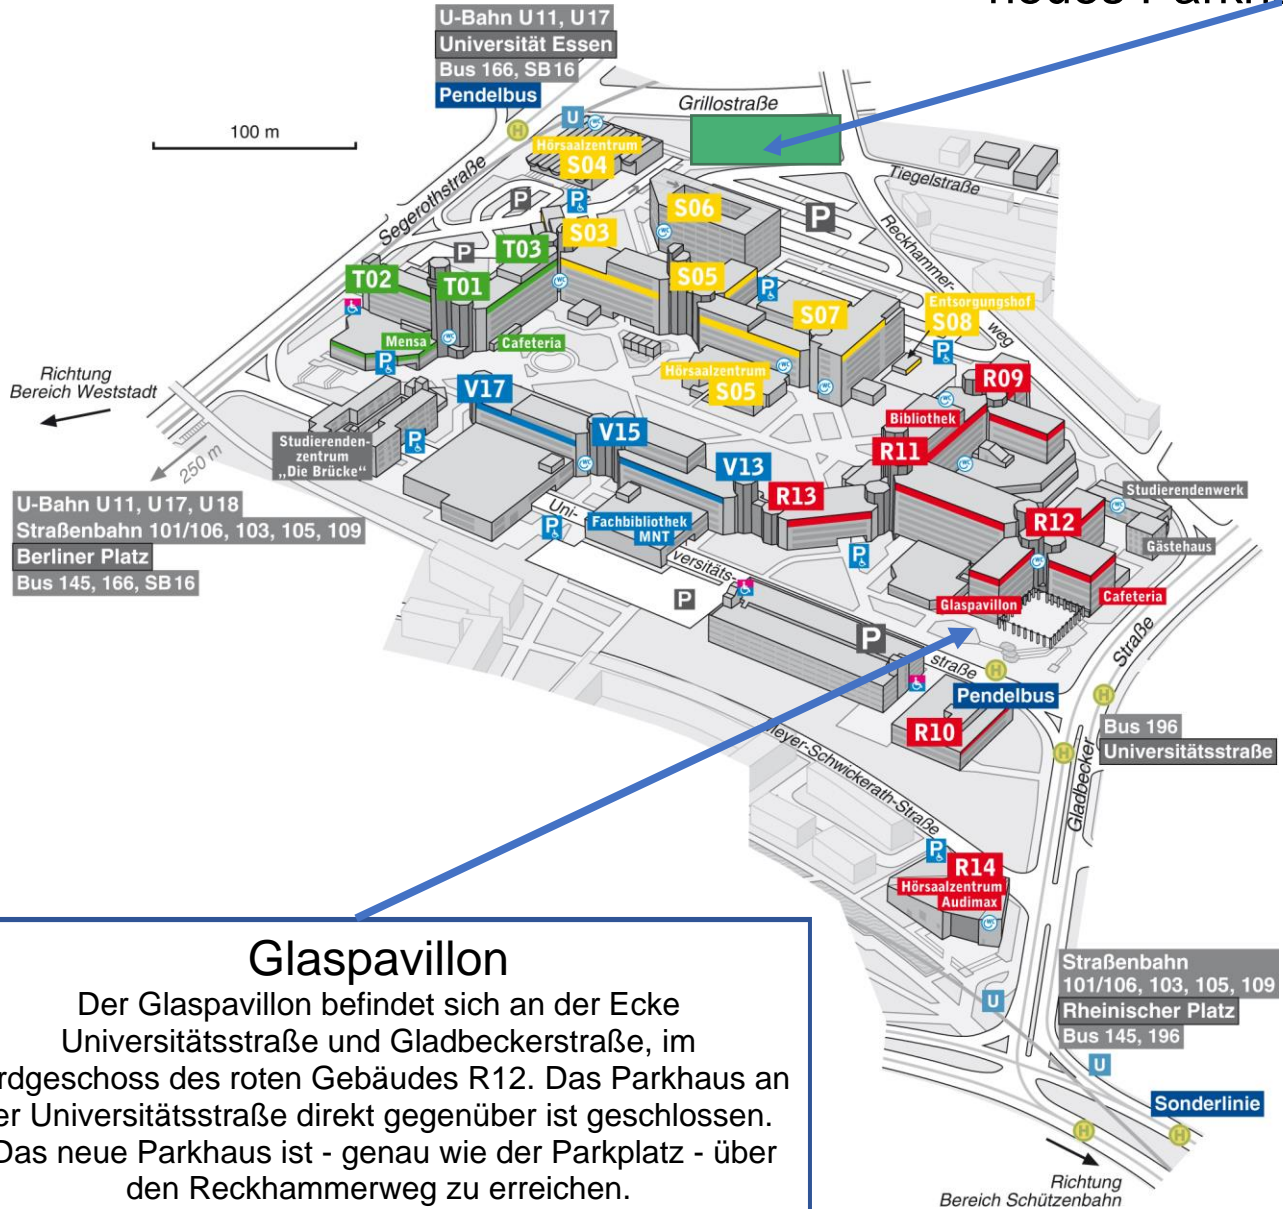

Anfahrtsbeschreibung Glaspavillon

Universität Duisburg-Essen
Universitätsstr. 12 | 45141 Essen | R12 S00 H12

neues Parkhaus

Glaspavillon

Der Glaspavillon befindet sich an der Ecke Universitätsstraße und Gladbeckerstraße, im Erdgeschoss des roten Gebäudes R12. Das Parkhaus an der Universitätsstraße direkt gegenüber ist geschlossen. Das neue Parkhaus ist - genau wie der Parkplatz - über den Reckhammerweg zu erreichen.

Anfahrt mit dem Auto

- über die A40: Ausfahrt Essen-Zentrum, von dort ist die Universität Essen ausgeschildert.
- über die A42: Autobahnkreuz Essen Nord auf die B224 Richtung Essen Zentrum. Später ist die Universität Essen ausgeschildert.
- über die A52: Ausfahrt Essen Rüttenscheid Richtung Essen Zentrum fahren. Später ist die Universität Essen ausgeschildert.

Anfahrt mit dem ÖPNV

- mit den U-Bahnen U11, U17 den Bussen 166, SB 16 bis Haltestelle Universität Essen.
- mit den U-Bahnen U11, U17, U18 den Straßenbahnen 101, 103, 105, 109, den Bussen 145, 147 bis Haltestelle Berliner Platz.
- mit den Straßenbahnen 101, 103, 105, 109 den Bussen 145, 147 bis Haltestelle Rheinischer Platz.
- mit dem Bus 196 bis Haltestelle Universitätsstraße.